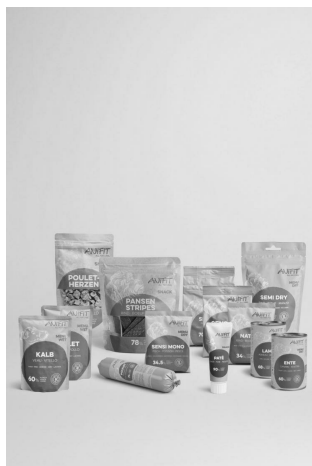

Dog Sets

**SET D'ESSAI POUR CHIENS M-L**

N° Art.	Désignation / quantité	Prix CHF
1055	Set d'essai chien M-L	CHF 70.60

Faites goûter à votre chien la nourriture naturelle ANiFiT pour chiens de taille M et L. Commandez un set de dégustation pratique avec de la nourriture humide, de la nourriture sèche et des friandises pour votre chien.

L'image ci-dessus est à titre d'exemple, le contenu correct est indiqué ci-dessous :

- 1 x Conserve agneau 400g
- 1 x Conserve canard 400g
- 1 x Pouch veau 300g
- 1 x Pouch poulet 300g
- 1 x Saucisse poulet 400g
- 1 x Sensitive 60g
- 1 x Nature 80g
- 1 x Olymp 80g
- 1 x Semi Dry poulet 200g
- 1 x Semi Dry bœuf 200g
- 1 x Sensi Mono 80g
- 1 x Pansen Stripes 200g
- 1 x Paté
- 1 x Coeurs de Poulet 35g
- 1 x Training 140g
- 1 x Grand sac en coton
- 1 x Flyer Set d'essai